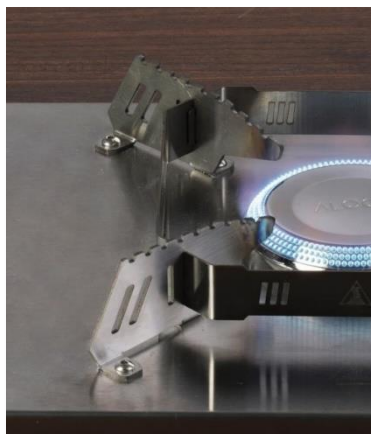

Hordozható rozsdamentes acél kempingtűzhely

Nagy, 5 kW égőtéljesítmény, piezo gyújtás.

A masszív lábának köszönhetően a tűzhely nagyon stabil.

A kályhához praktikus textil szállítótáska tartozik.

Szelepes és menetes patronokkal működik (UKP02006 és UKP02007).